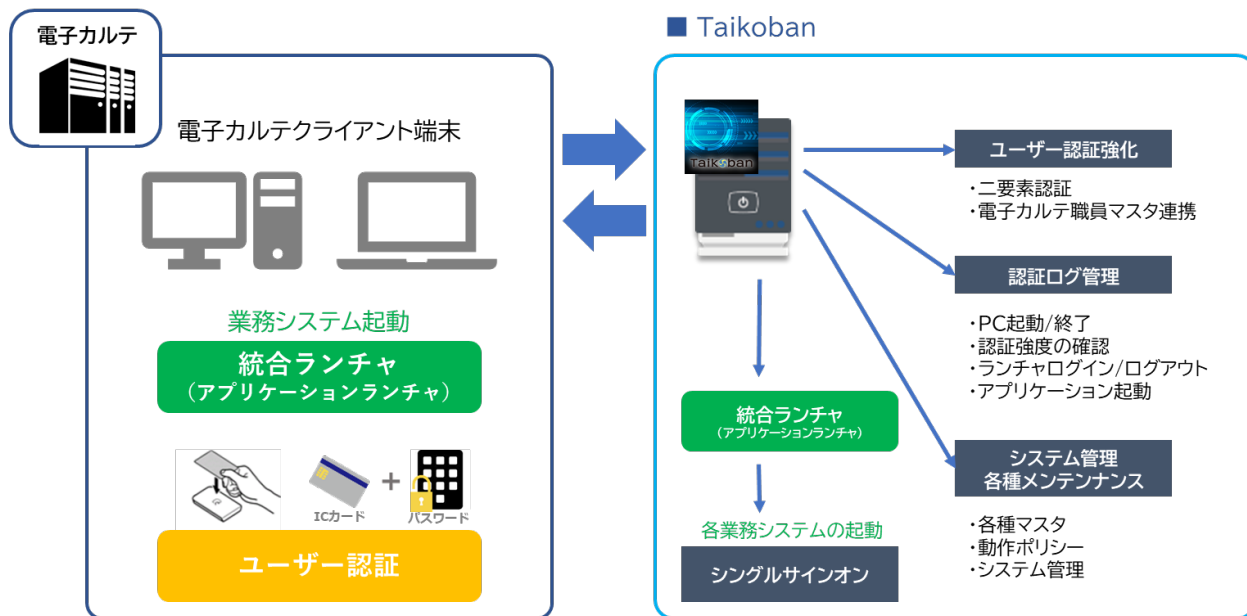

認証管理システム (製品名：Taikoban-HU)

【特長】

- ▶ 二要素認証（ICカード+パスワード）機能の実装
- ▶ 将来的な多要素認証の実現を見据えた認証機能の構築
- ▶ 「端末管理機能」で端末やアプリケーションの起動状況及び履歴を管理
- ▶ 「資産管理機能」で各端末やシステムの利用状況を管理
- ▶ アプリケーション統合ランチャのシステム起動ボタンを職種毎に自由に配置

【概念図】

 Doktor

株式会社イーダクトル

<https://edokt.com>

東京都千代田区内神田3丁目2-12 陽光ビル1階
連絡先 (TEL) : 03-3527-1930

salse@edok.com

認証管理システム (製品名：Taikoban-HU)

【システム概要】

■統合ランチャ(アプリケーションランチャ)

職種毎にボタンの配置、大きさ、色を自由に指定できるため職種毎に利用頻度に応じた画面カスタマイズが可能です。